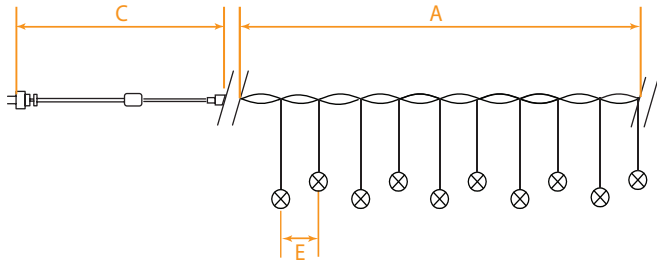

CL109, CL39, CL56

НОВОГОДНИЕ ГИРЛЯНДЫ — фигурные 230V

Возможность последовательного подключения – нет
Источник питания – 230V
Наличие контроллера – нет
Класс защиты от поражения электрическим током – 2
Цвет шнура – прозрачный
Материал – PVC

Температура эксплуатации
-20..+50°C

ПВХ

Артикул	Модель	Цвет свечения	Режим работы	Длина гирлянды (А), м	Длина шнура питания (С), м	Расстояние между подвесами (Е), см	Кол-во ламп	IP
26942	CL109	красный	статичный	3	1.5	30	100	IP44
26757	CL39	белый	статичный	1,36	5	30	56	IP20
26821	CL56	мульти-колот	плавная смена цвета	4	2	32	10	IP20